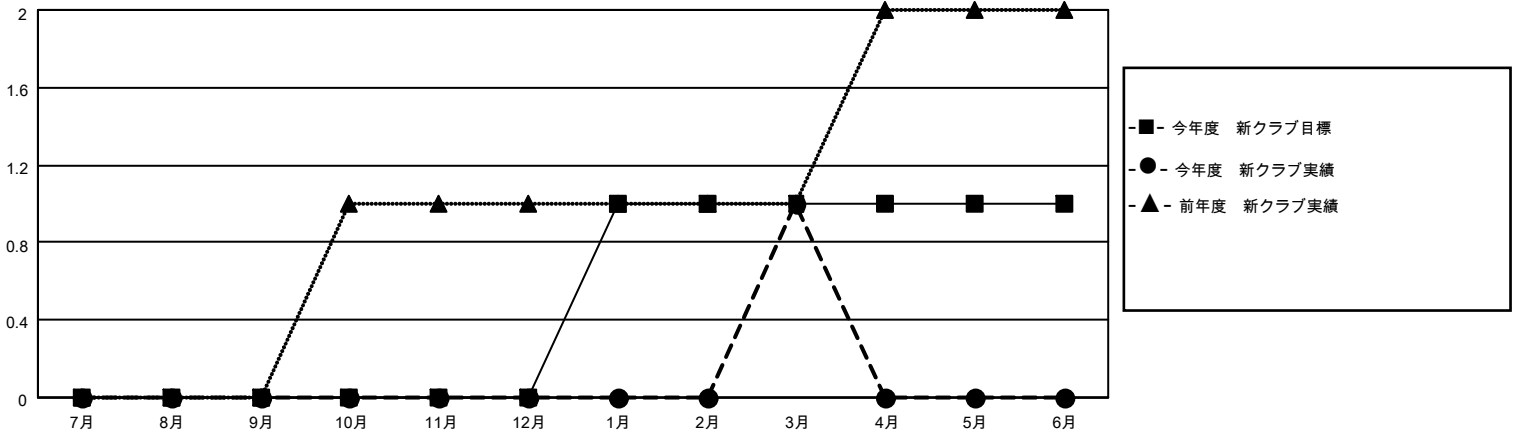

MONTHLY MEMBERSHIP PROGRESS REPORT

地域 JAPAN

District 333 B

Results as of: 3/31/2022

クラブ			
結果：2021-2022			
四半期	新クラブ目標	新クラブ	解散クラブ
7月/8月/9月	0	0	0
10月/11月/12月	0	0	0
1月/2月/3月	1	1	1
4月/5月/6月	0	0	0

名			
結果：2021-2022			
四半期	会員純増目標	会員増強実績	退会者(転籍を含む)実際
7月/8月/9月	30	17	21
10月/11月/12月	30	20	20
1月/2月/3月	20	64	12
4月/5月/6月	20	0	0

新クラブ目標及び実績累計