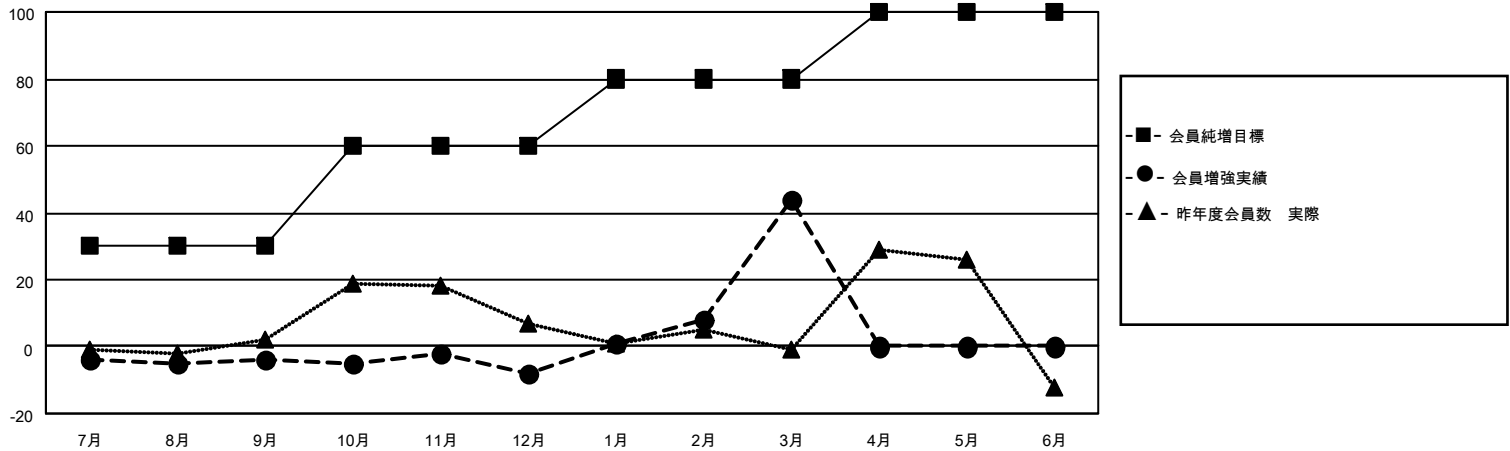

会員目標及び実績累計

解散クラブ: 1

20 CLUBS OF 47 一名以上の新会
員を登録

男女別

男性 974 (65.77%)
女性 507 (34.23%)
NON BINARY 0 (0.00%)
PREFER NOT TO ANSWER 0 (0.00%)

退会者

物故会員	9
クラブ解散	0
その他	44
合計	53

[会員累計データを見るには、ここをクリック](#)

世帯主/家族会員合計 733
国際会費半額の家族会員 425